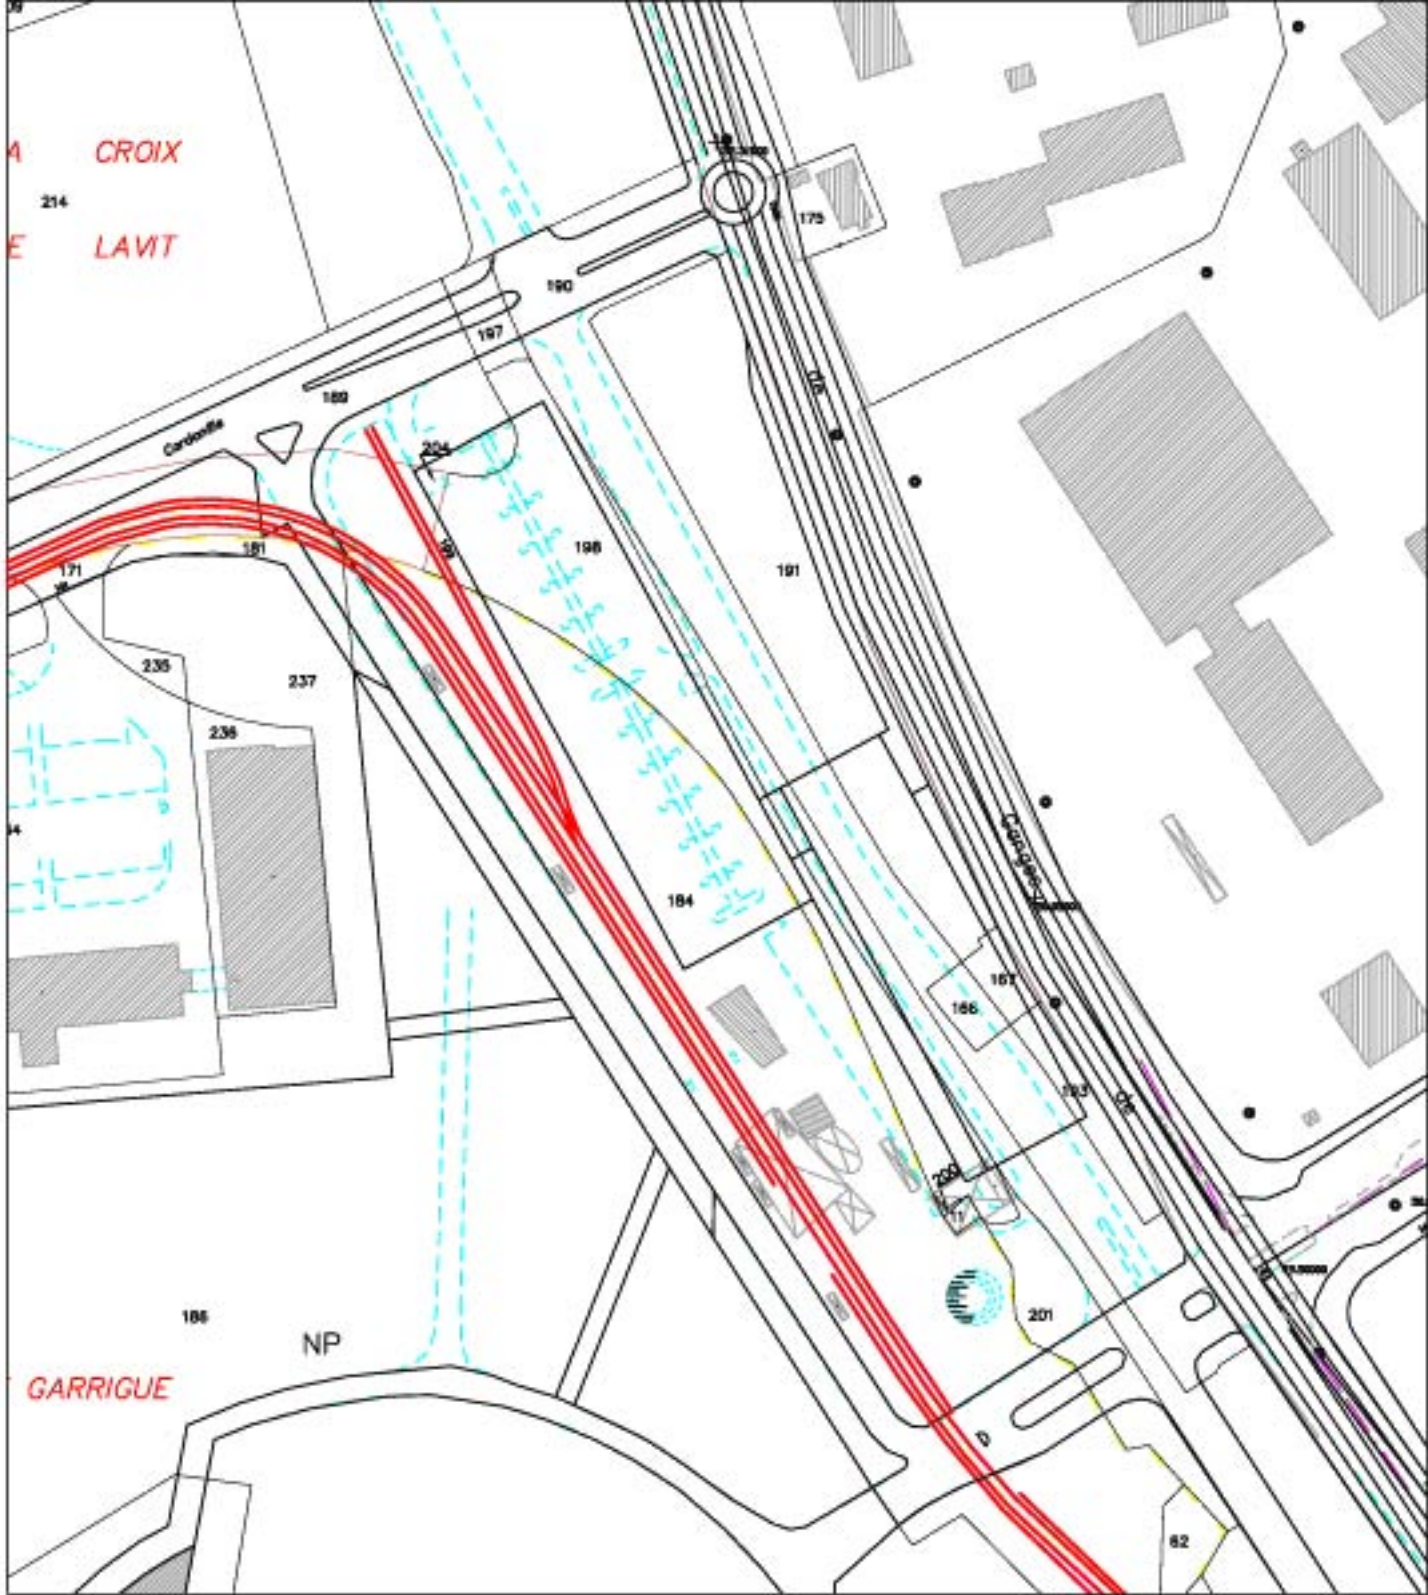

## LEGENDA

- BARRAS ENCLAVES D'OCCITANIA
- +++++ FRONTIERAS DE L'ESTAT FRANCÉS
- ← MAI DE 100.000 ESTAJANTS
- ⊙ ← ENCRUTRADA MONTANHOSA

F R A N C A

OCEAN ATLANTIC

MAR MIEGERRANA

E S P A N H A

CATALONHA

A CROIX  
214  
E LAVIT

230  
237

238

82

PROTECT AREA SCHEME

PROTECT AREA SCHEMATIC

NOTES AREA SCHEMATIC

PROTECT AREA SCHEME

FARMING  
AREA  
+7.00±

PAVING  
AREA  
+9.00±

+3

SF

B

+9.00±

A

B

C