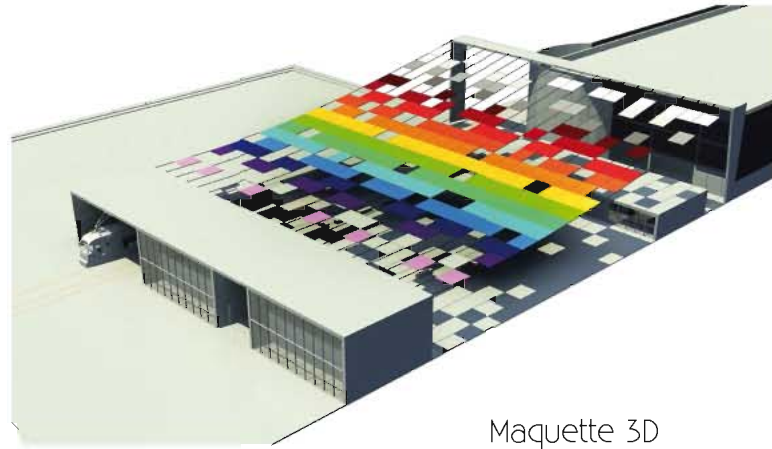

Workshop international 2010 Montpellier

Juan Carlos Ahedo - Espagne
Stéphan Lam - France
Vitor Lamego - Portugal
Narmin Rustamova - Azerbaïdjan (Erasmus Fr)

Maquette 3D

Stratégie

Ambiance

Plan masse 1/2000

Plan 1/500

Élévation 1/500

Coupe 1/500