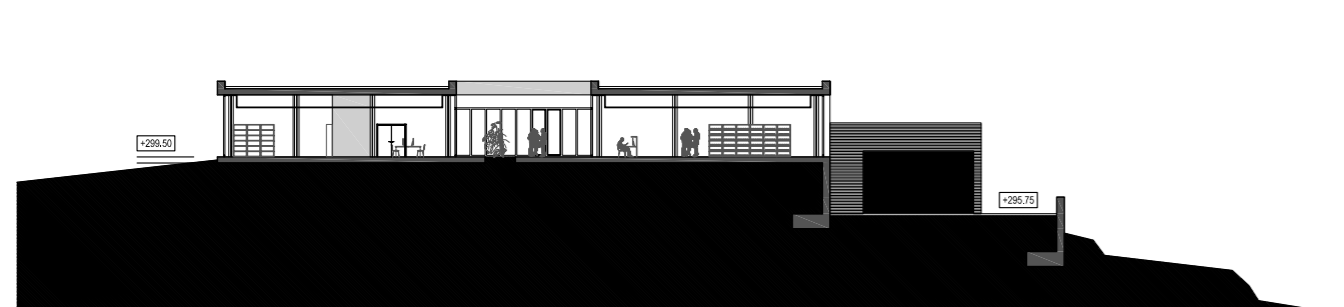

VISTA EXTERIOR DEL CONJUNT

VISTA EXTERIOR

VISTA EXTERIOR

ALÇATS I SECCIONS

ALÇAT EST

ALÇAT OEST

SECCIÓ 1

SECCIÓ 2

SECCIÓ 4

SECCIÓ 3

VISTES INTERIORS

VISTA DE L'ENTRADA DE L'EDIFICI

VISTA DE LA SALA DE PRODUCCIÓ

VISTA DE LA RAMPA DE LA ZONA DE PRODUCCIÓ

PATI AMB MOSTRES DE LA VINYA CULTIVADA A CAN CALOPA

EMPLAÇAMENT

PLANTES

NIVELL 1 (COTA +299.50 m)

NIVELL 2 (COTA +295.75 m)

NIVELL 3 (COTA +292 m)

NIVELL 4 (COTA +288.00 m)