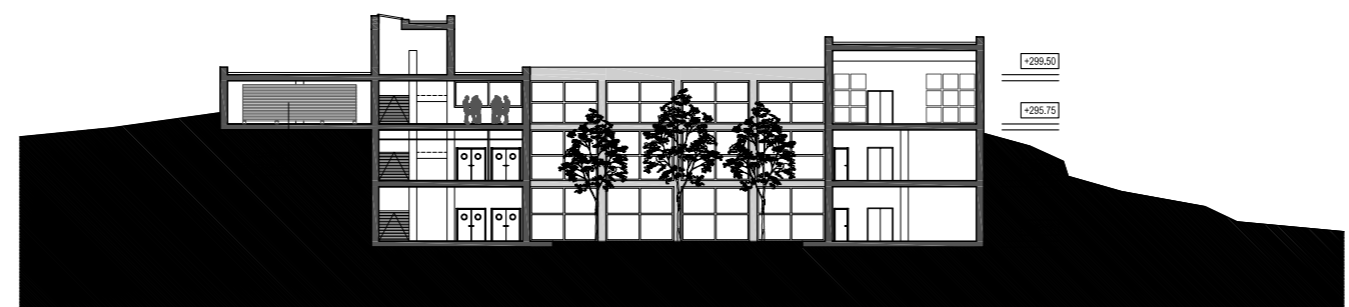

VISTA EXTERIOR DEL CONJUNT

VISTA EXTERIOR

VISTA EXTERIOR

ALÇATS I SECCIONS

ALÇAT EST

ALÇAT OEST

SECCIÓ 1

SECCIÓ 2

SECCIÓ 4

SECCIÓ 3

VISTES INTERIORS

VISTA DE L'ENTRADA DE L'EDIFICI

VISTA DE LA SALA DE PRODUCCIÓ

VISTA DE LA RAMPA DE LA ZONA DE PRODUCCIÓ

PATI AMB MOSTRES DE LA VINYA CULTIVADA A CAN CALOPA

EMPLAÇAMENT

PLANTES

NIVELL 1 (COTA +299.50 m)

NIVELL 2 (COTA +295.75 m)

NIVELL 3 (COTA +292 m)

NIVELL 4 (COTA +288.00 m)