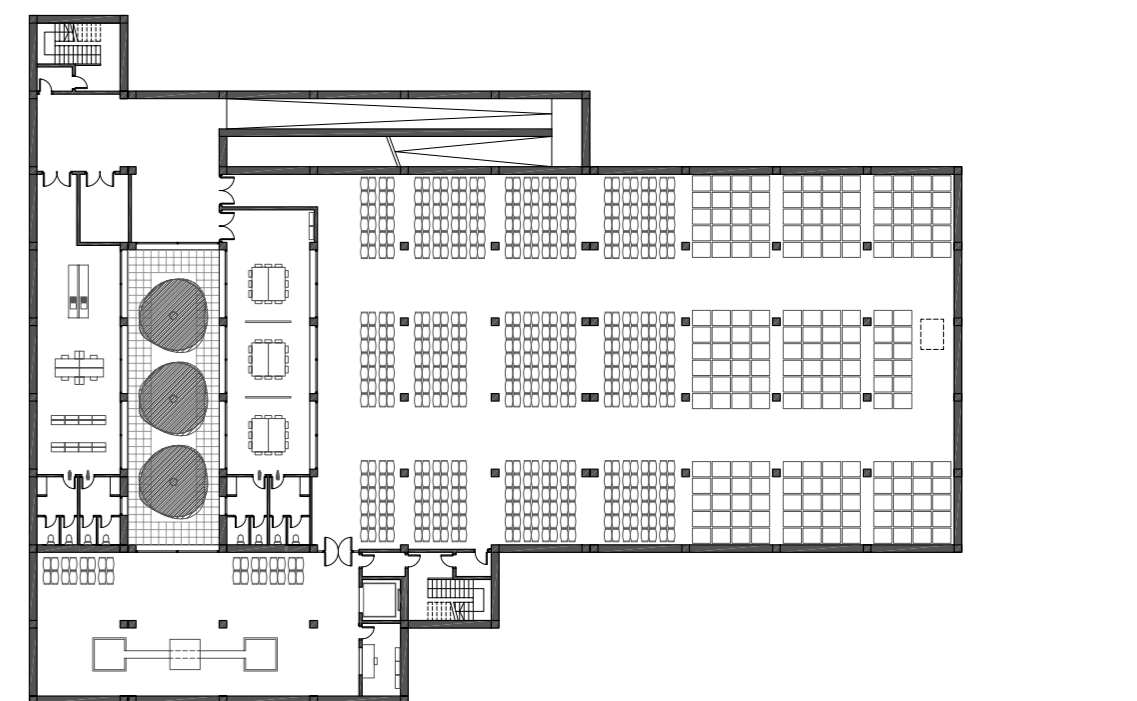

SECCIÓ 4

SECCIÓ 3

VISTES INTERIORS

VISTA DE L'ENTRADA DE L'EDIFICI

VISTA DE LA SALA DE PRODUCCIÓ

VISTA DE LA RAMPA DE LA ZONA DE PRODUCCIÓ

PATI AMB MOSTRES DE LA VINYA CULTIVADA A CAN CALOPA

EMPLAÇAMENT

PLANTES

NIVELL 1 (COTA +299.50 m)

NIVELL 2 (COTA +295.75 m)

NIVELL 3 (COTA +292 m)

NIVELL 4 (COTA +288.00 m)