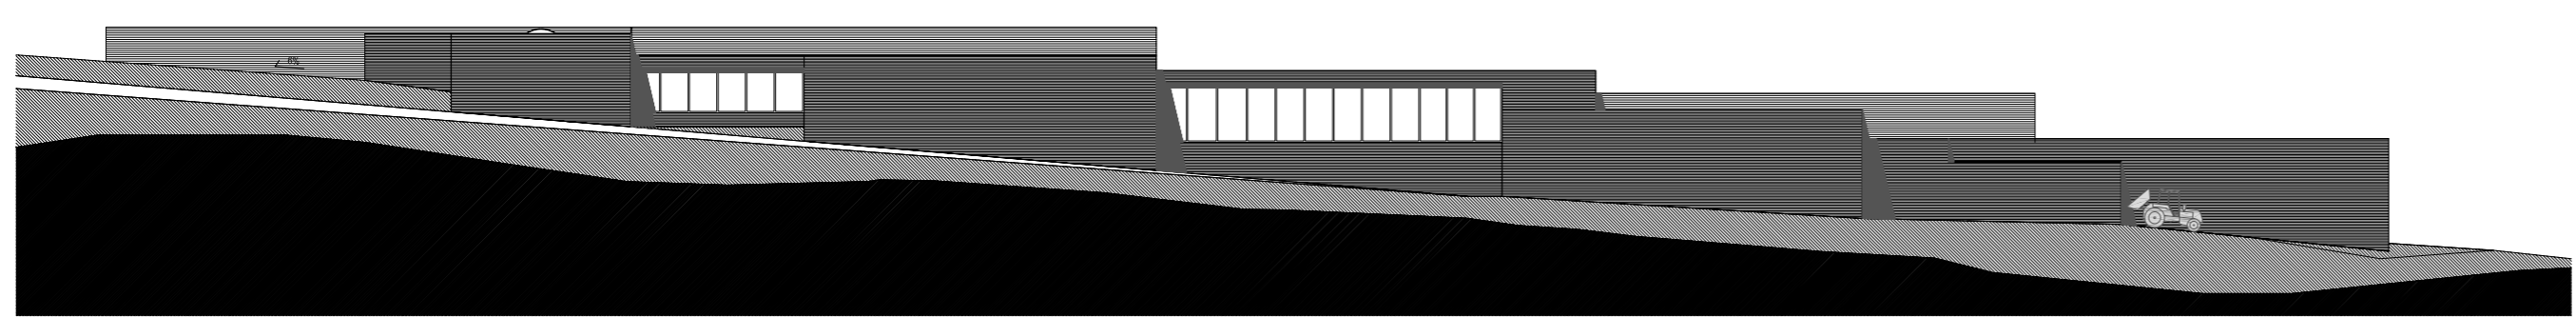

VISTA EXTERIOR DEL CONJUNT

VISTA EXTERIOR

VISTA EXTERIOR

ALÇATS I SECCIONS

ALÇAT EST

ALÇAT OEST

SECCIÓ 1

SECCIÓ 2

SECCIÓ 4

SECCIÓ 3

VISTES INTERIORS

VISTA DE L'ENTRADA DE L'EDIFICI

VISTA DE LA SALA DE PRODUCCIÓ

VISTA DE LA RAMPA DE LA ZONA DE PRODUCCIÓ

PATI AMB MOSTRES DE LA VINYA CULTIVADA A CAN CALOPA

EMPLAÇAMENT

PLANTES

NIVELL 1 (COTA +299.50 m)

NIVELL 2 (COTA +295.75 m)

NIVELL 3 (COTA +292 m)

NIVELL 4 (COTA +288.00 m)