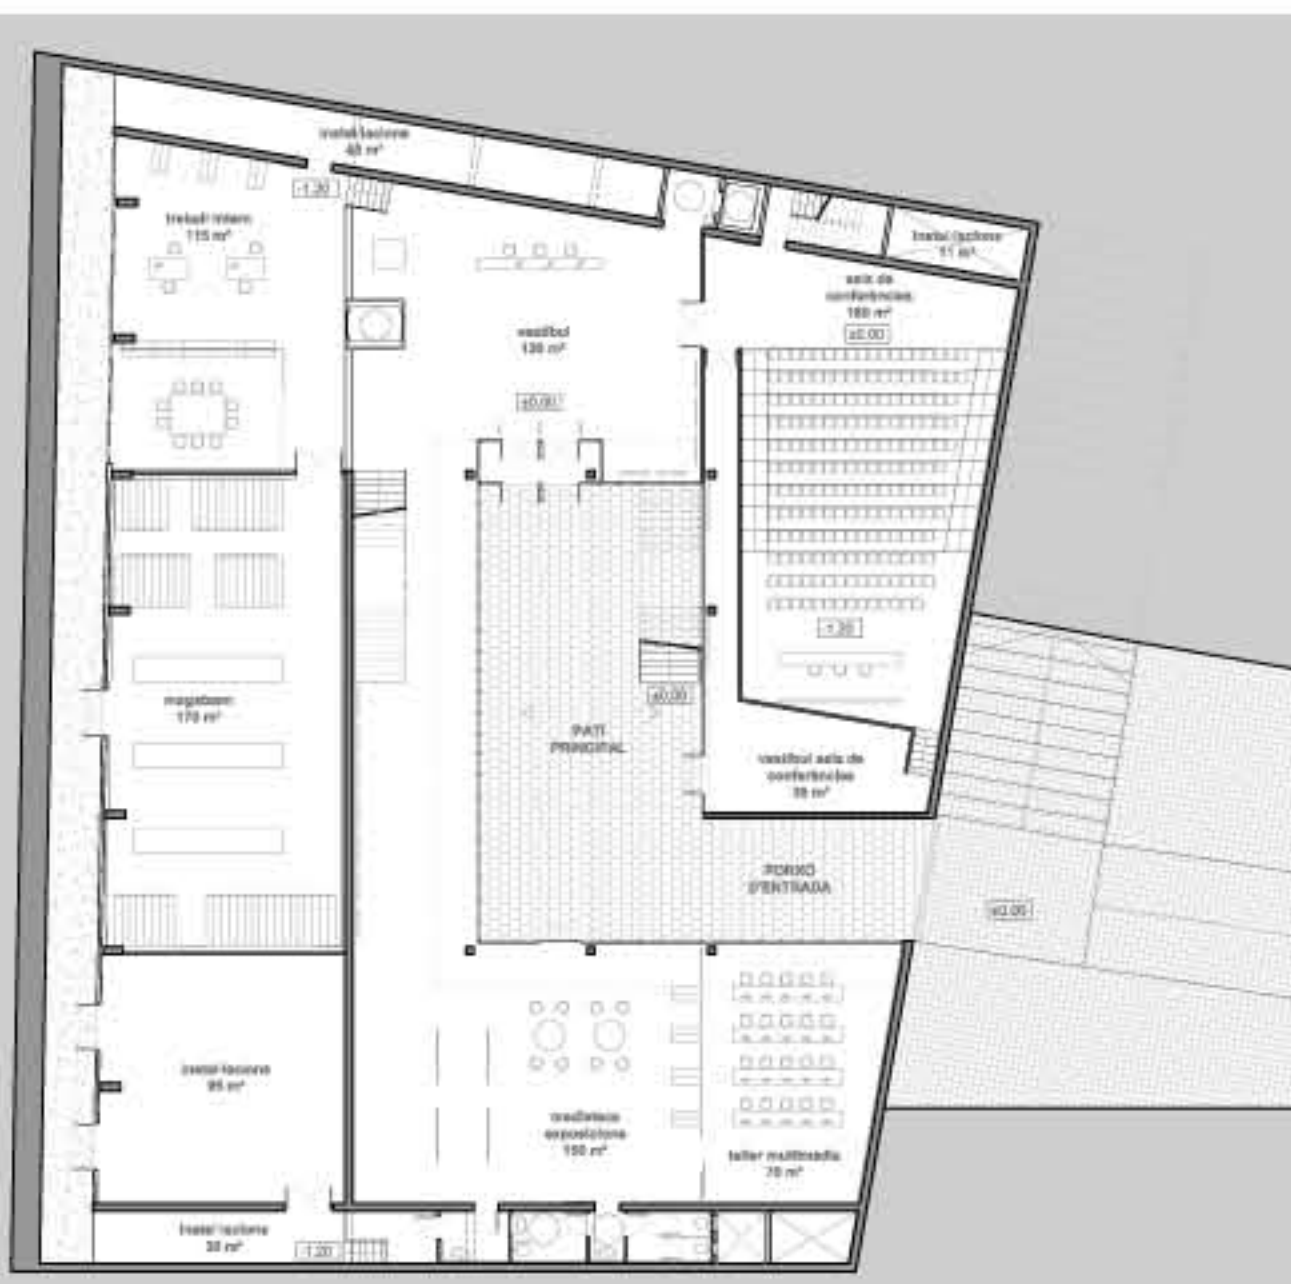

SITUACIÓ/PLANTA COBERTA

PLANTA DE LECTURA NIVELL 7.00 I 5.25

PLANTA DE TREBALL NIVELL 3.50 I 1.75

PLANTA ENTRADA NIVELL 0.00 I -1.20

SECCIÓ TRANSVERSAL

SECCIÓ LONGITUDINAL

ALÇAT SUD

ALÇAT EST

ALÇAT NORD

VISTA AL PATI

MAQUETA