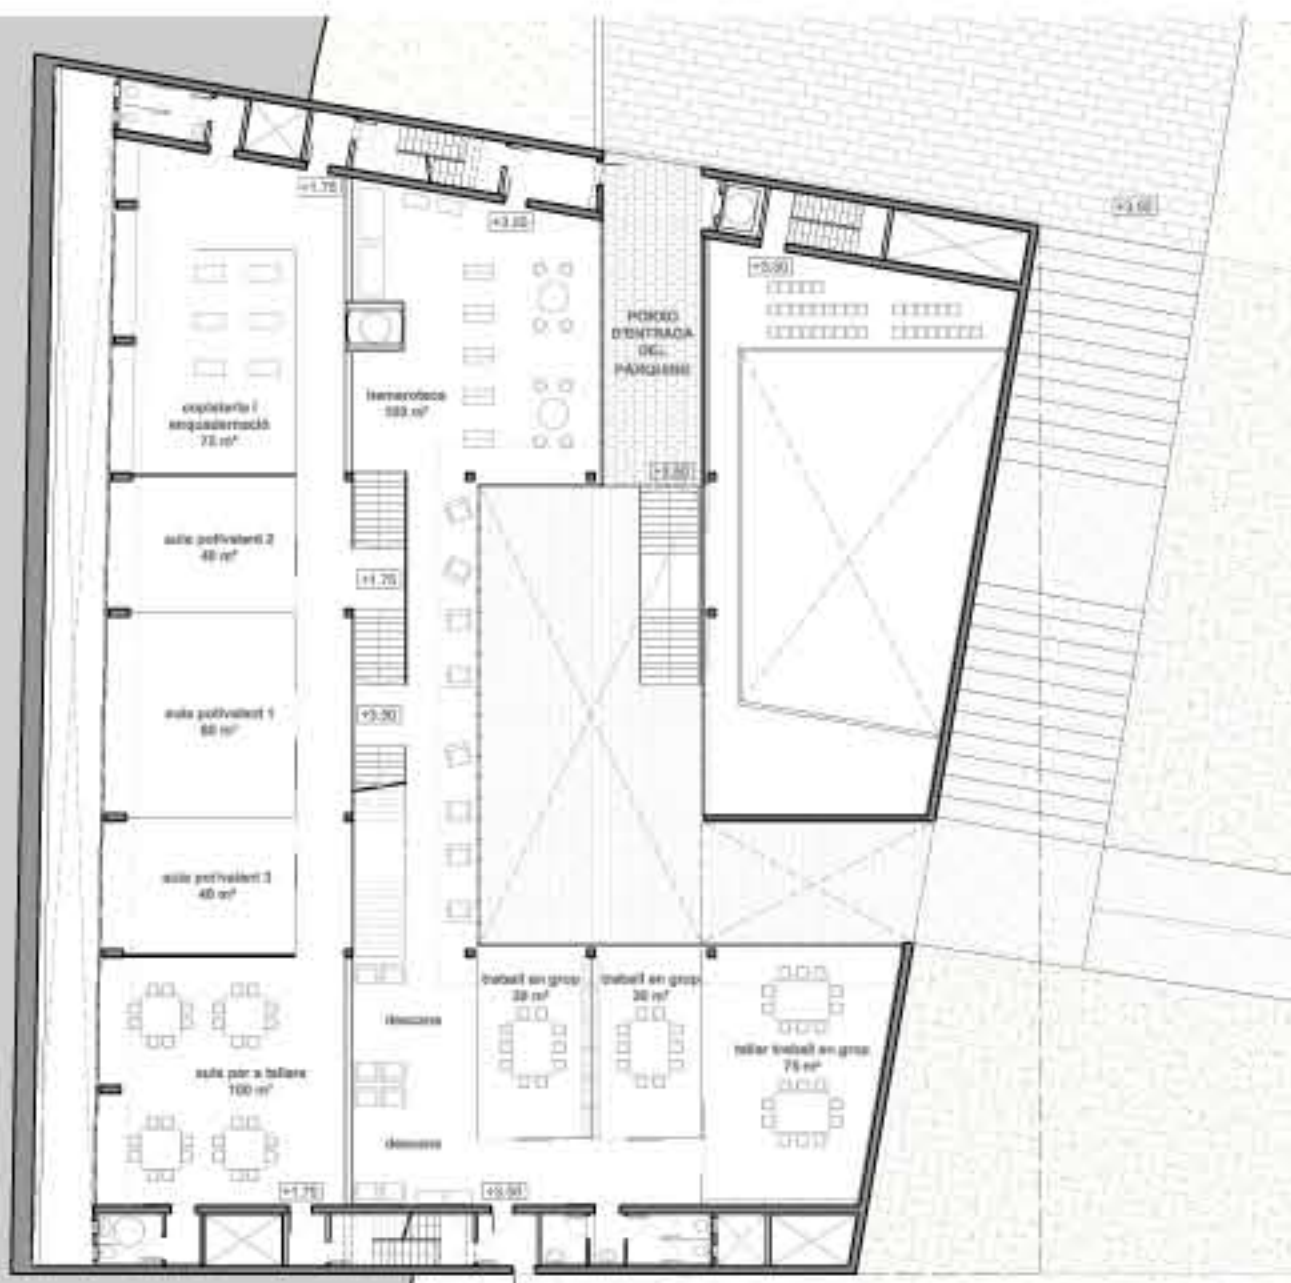

SITUACIÓ/PLANTA COBERTA

PLANTA DE LECTURA NIVELL 7.00 I 5.25

PLANTA DE TREBALL NIVELL 3.50 I 1.75

PLANTA ENTRADA NIVELL 0.00 I -1.20

SECCIÓ TRANSVERSAL

SECCIÓ LONGITUDINAL

ALÇAT SUD

ALÇAT EST

ALÇAT NORD

VISTA AL PATI

MAQUETA