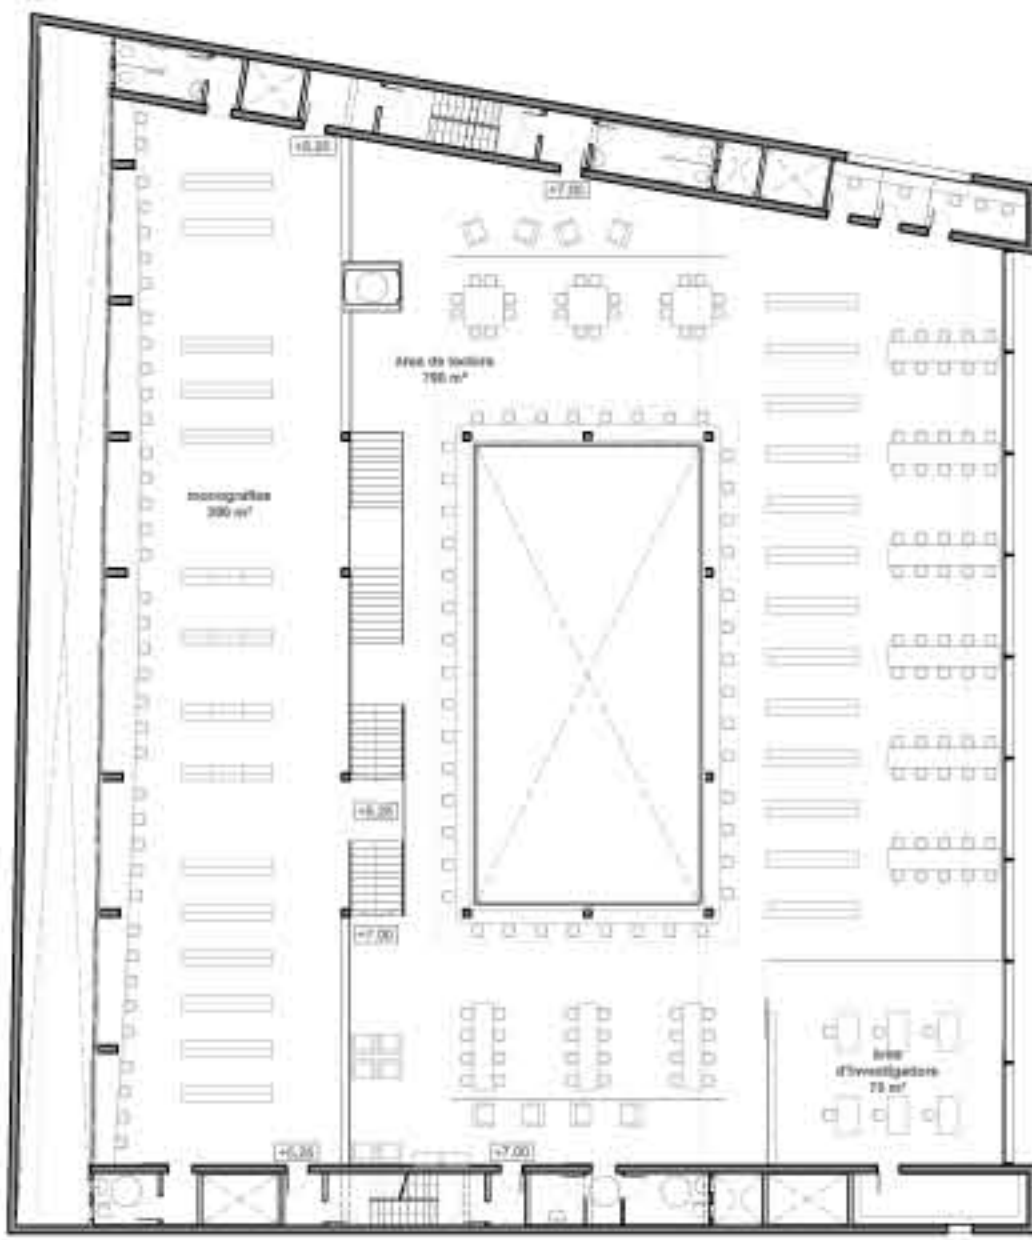

SITUACIÓ/PLANTA COBERTA

PLANTA DE LECTURA NIVELL 7.00 I 5.25

PLANTA DE TREBALL NIVELL 3.50 I 1.75

PLANTA ENTRADA NIVELL 0.00 I -1.20

SECCIÓ TRANSVERSAL

SECCIÓ LONGITUDINAL

ALÇAT SUD

ALÇAT EST

ALÇAT NORD

VISTA AL PATI

MAQUETA