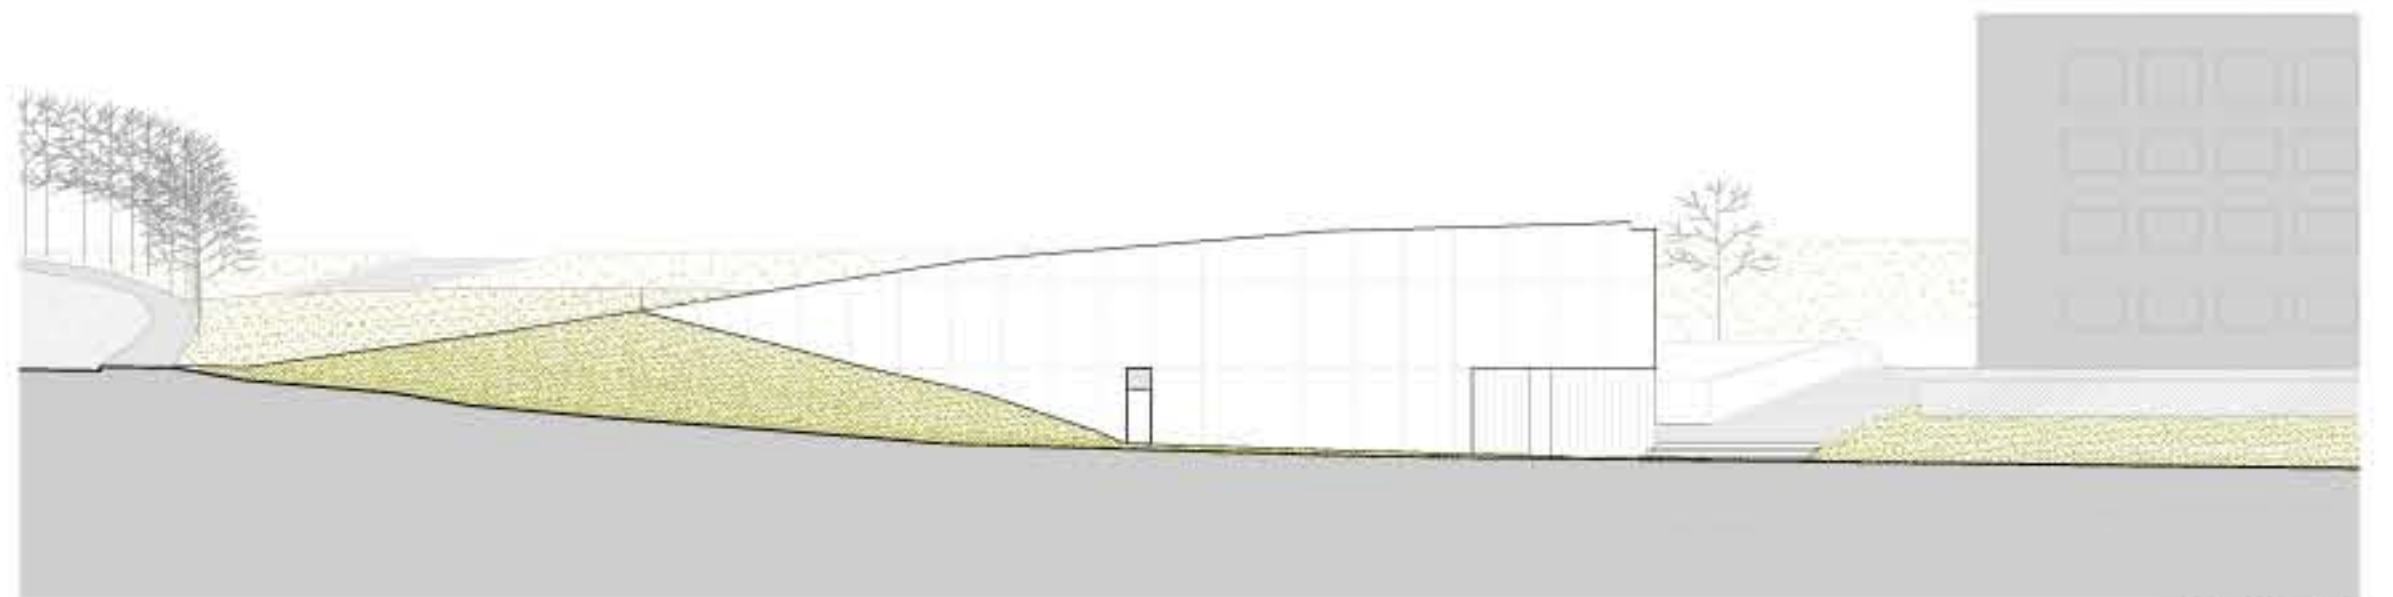

SITUACIÓ/PLANTA COBERTA

PLANTA DE LECTURA NIVELL 7.00 I 5.25

PLANTA DE TREBALL NIVELL 3.50 I 1.75

PLANTA ENTRADA NIVELL 0.00 I -1.20

SECCIÓ TRANSVERSAL

SECCIÓ LONGITUDINAL

ALÇAT SUD

ALÇAT EST

ALÇAT NORD

VISTA AL PATI

MAQUETA