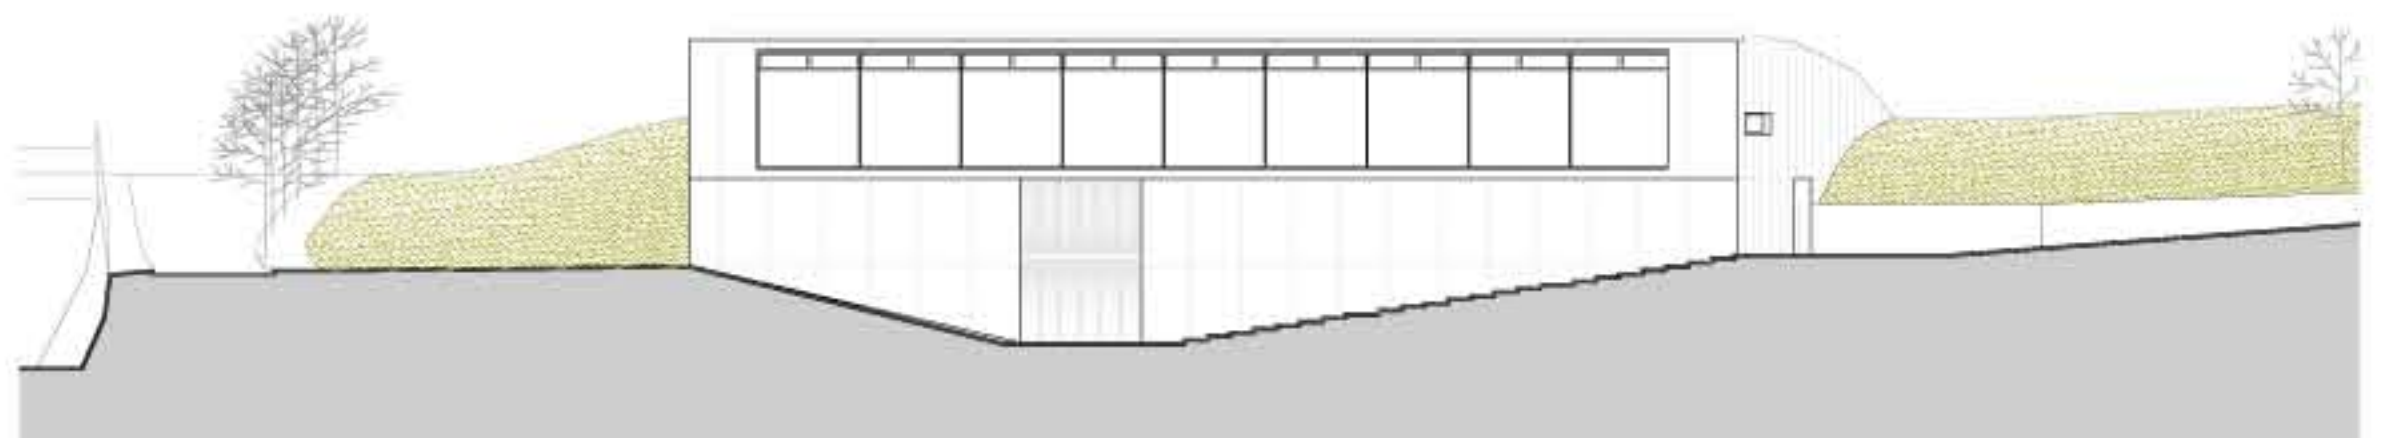

SITUACIÓ/PLANTA COBERTA

PLANTA DE LECTURA NIVELL 7.00 I 5.25

PLANTA DE TREBALL NIVELL 3.50 I 1.75

PLANTA ENTRADA NIVELL 0.00 I -1.20

SECCIÓ TRANSVERSAL

SECCIÓ LONGITUDINAL

ALÇAT SUD

ALÇAT EST

ALÇAT NORD

VISTA AL PATI

MAQUETA